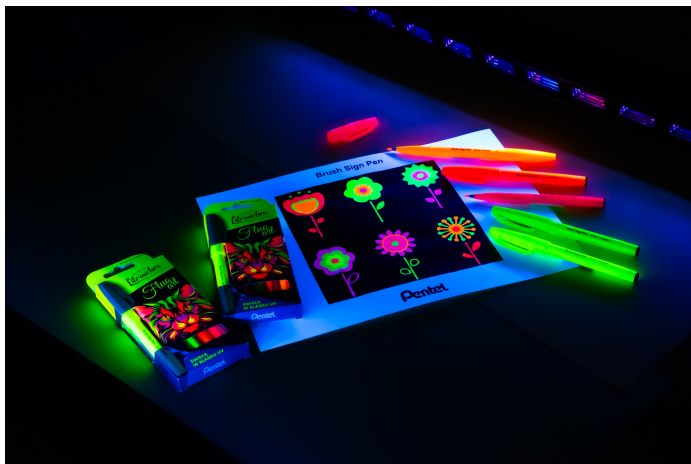

**FLUO ART - ZESTAW DO  
KALIGRAFII I LITERNICTWA**

SYMBOL PRODUKTU: SES15C-ST5FLUOPL

## O PRODUKCIE

Fluorescencyjne pisaki pędzelkowe łączą w sobie sztukę pięknego pisania z efektami świetlnymi. Specjalny tusz, który reaguje na światło ultrafioletowe, nadaje pismu jaskrawe, neonowe barwy.

**Kolory pisaków w zestawie:**

- FP - fluorescencyjny różowy
- FB - fluorescencyjny czerwony
- FF - fluorescencyjny pomarańczowy
- FK - fluorescencyjny zielony
- FG - fluorescencyjny żółty

Dostępne w 5 kolorach, co umożliwiają tworzenie ekstrawaganckich kompozycji. Z pewnością przyciągną uwagę i nadadzą tekstowi unikalnego charakteru. Pisaki sprawdzają się w tworzeniu kreatywnych prac, notatek czy planerów, projektów DIY, bullet journalach czy kartkach okolicznościowych. Brush Pen może pełnić również funkcję zakreslacza stanowiąc bardzo praktyczne narzędzie w odnajdowaniu ważnych informacji. Świecący efekt nada każdemu dziełu unikalny charakter - wystarczy podświetlić tusz światłem UV.