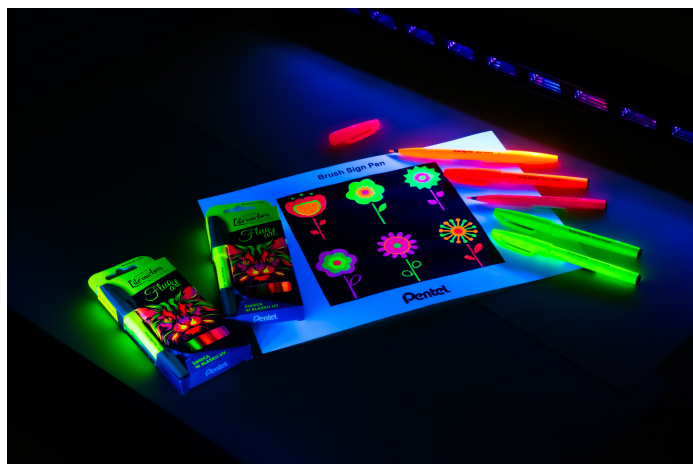

**FLUO ART - ZESTAW DO  
KALIGRAFII I LITERNICTWA**

SYMBOL PRODUKTU: SES15C-ST5FLUOPL

## O PRODUKCIE

Fluorescencyjne pisaki pędzelkowe łączą w sobie sztukę pięknego pisania z efektami świetlnymi. Specjalny tusz, który reaguje na światło ultrafioletowe, nadaje pismu jaskrawe, neonowe barwy.

**Kolory pisaków w zestawie:**

- FP - fluorescencyjny różowy
- FB - fluorescencyjny czerwony
- FF - fluorescencyjny pomarańczowy
- FK - fluorescencyjny zielony
- FG - fluorescencyjny żółty

Dostępne w 5 kolorach, co umożliwiają tworzenie ekstrawaganckich kompozycji. Z pewnością przyciągną uwagę i nadadzą tekstowi unikalnego charakteru. Pisaki sprawdzą się w tworzeniu kreatywnych prac, notatek czy planerów, projektów DIY, bullet journalach czy kartkach okolicznościowych. Brush Pen może pełnić również funkcję zakreslacza stanowiąc bardzo praktyczne narzędzie w odnajdowaniu ważnych informacji. Świecący efekt nada każdemu dziełu unikalny charakter - wystarczy podświetlić tusz światłem UV.