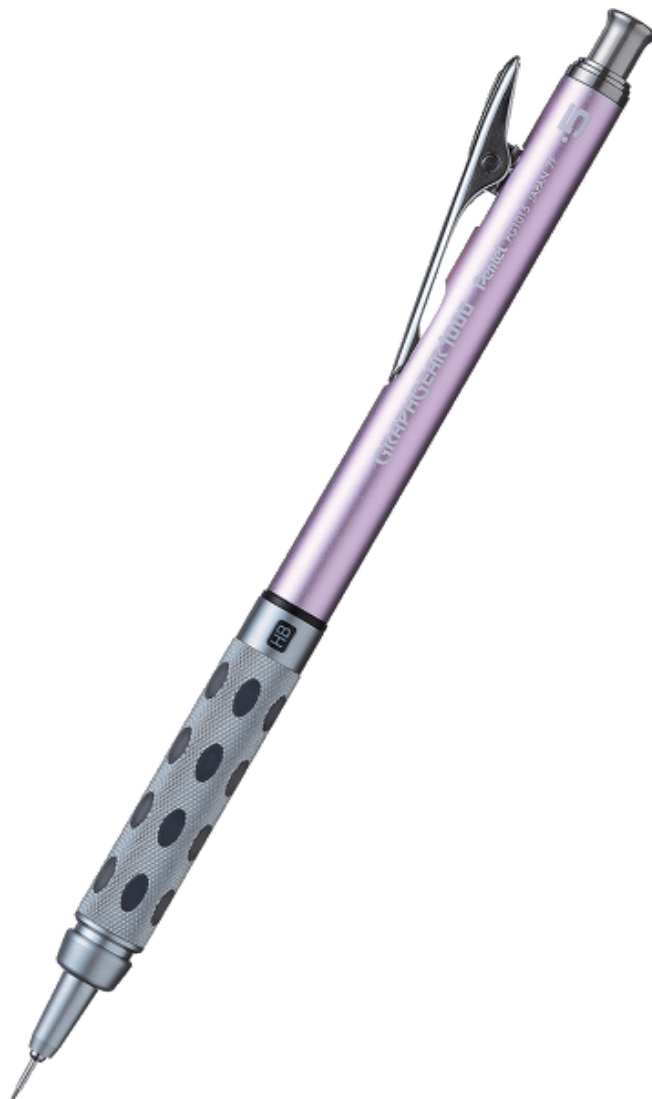

# OŁÓWEK AUTOMATYCZNY GRAPHGEAR 1000

SYMBOL PRODUKTU: **PG1015C**

## O PRODUKCIE

Wysokiej jakości ołówek automatyczny ze stalowym korpusem. Posiada indykator dzięki któremu możemy zaznaczyć jakiej twardości jest grafit w ołówku. Gumowe wypustki zwiększające komfort pisania. Nowoczesny mechanizm wysuwania grafitu pozwala na maksymalne jego zużycie. Grafity HB oraz gumka wymienna Z2-1N. Grubość grafitu 0,5mm

## PARAMETRY

Podstawowe parametry produktu:

<b>Długość produktu</b>	14.9 mm
<b>Kolor</b>	różowy
<b>Kolor obudowy</b>	różowy
<b>Max. średnica obudowy</b>	9.6
<b>Symbol produktu</b>	PG1015C-PX
<b>Uchwyt</b>	Metal/guma
<b>Waga produktu</b>	20 g
<b>Adres Producenta</b> Pentel Co., Ltd.; 7-2, Koamicho, Nihonbashi, Chuo-ku Tokyo; Japan <a href="http://www.pentelworld.com">www.pentelworld.com</a>	

## MATERIAŁ

Klips	Metal
Końcówka	Metal
Obudowa	Metal