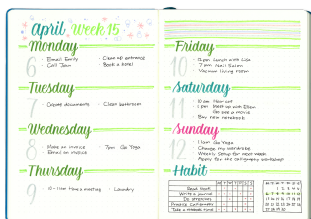

SYMBOL PRODUKTU: SE515C

O PRODUKCIE

Brush Sign Pen

thank you

Brush Up!

PARAMETRY

Podstawowe parametry produktu:

Kolor	pułdnowy róż
Adres Producenta	Pentel Co., Ltd. 7-2, Koanicho, Nishinashi, Choshiu Tokyo, Japan www.pentelworld.com