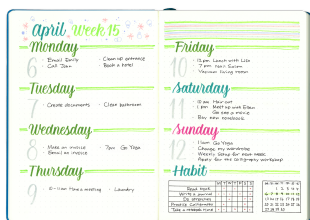

SYMBOL PRODUKTU: SE515C

O PRODUKCIE

Brush sign pen

thank you

Brush Up!

PARAMETRY

Podstawowe parametry produktu:

Kolor	czarny
Symbol produktu	SE515-A
Adres Producenta	Pentel Co., Ltd. 7-2, Koanicho, Nishinashi, Chuo-ku Tokyo, Japan www.pentelworld.com