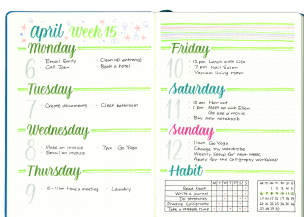

SYMBOL PRODUKTU: SES15C

O PRODUKCIE

Brush Sign Pen

thank you

Brush Up!

PARAMETRY

Podstawowe parametry produktu:

Grubość końcówki	5.0 mm
Grubość linii pisma	0.35 - 2.0 mm
Kolor	brązowy
Symbol produktu	SES15E
Adres Producenta	Pentel Co., Ltd., 7-2, Koenicho, Nishinashi, Chuo-ku Tokyo, Japan www.pentelworld.com